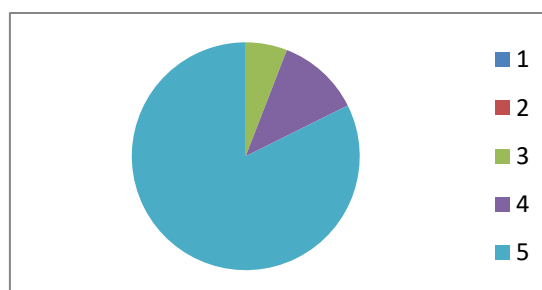

PANE E BARRETTA DI CIOCCOLATO FONDENTE

	Gradimento	n. scuole
1	nessuno	0
2	1/3	0
3	metà	1
4	2/3	2
5	tutti	14

Totale scuole 17