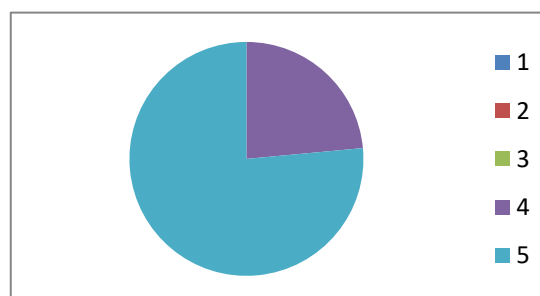

Le scuole Arcobaleno, Santa Maria del Piano, La Giraffa, Conti B, Conti A, Kipling, Martiri della Libertà non hanno usufruito della merenda

MARTEDI' 31/05/22

PANE E BARRETTA DI CIOCCOLATO FONDENTE

	Gradimento	n. scuole
1	nessuno	0
2	1/3	0
3	metà	1
4	2/3	2
5	tutti	14

Totale scuole 17

MERCOLEDI' 01/06/22

FRUTTA FRESCA

	Gradimento	n. scuole
1	nessuno	0
2	1/3	0
3	metà	0
4	2/3	4
5	tutti	13

Totale scuole 17

GIOVEDI' 02/06/22 - Festa della Repubblica

	Gradimento	n. scuole
1	nessuno	
2	1/3	
3	metà	
4	2/3	
5	tutti	