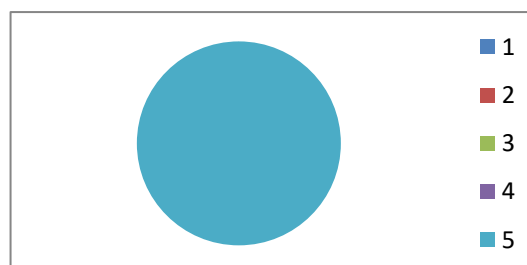

CUSTOMER GRADIMENTO MERENDE (compilato dalle sporzionatrici)

30 MAGGIO - 3 GIUGNO 2022

camst
group

LUNEDI' 30/05/22

CRACKER

	Gradimento	n. scuole
1	nessuno	0
2	1/3	0
3	metà	0
4	2/3	0
5	tutti	10

Totale scuole 10

Le scuole Arcobaleno, Santa Maria del Piano, La Giraffa, Conti B, Conti A, Kipling, Martiri della Libertà non hanno usufruito della merenda

MARTEDI' 31/05/22

PANE E BARRETTA DI CIOCCOLATO FONDENTE

	Gradimento	n. scuole
1	nessuno	0
2	1/3	0
3	metà	1
4	2/3	2
5	tutti	14